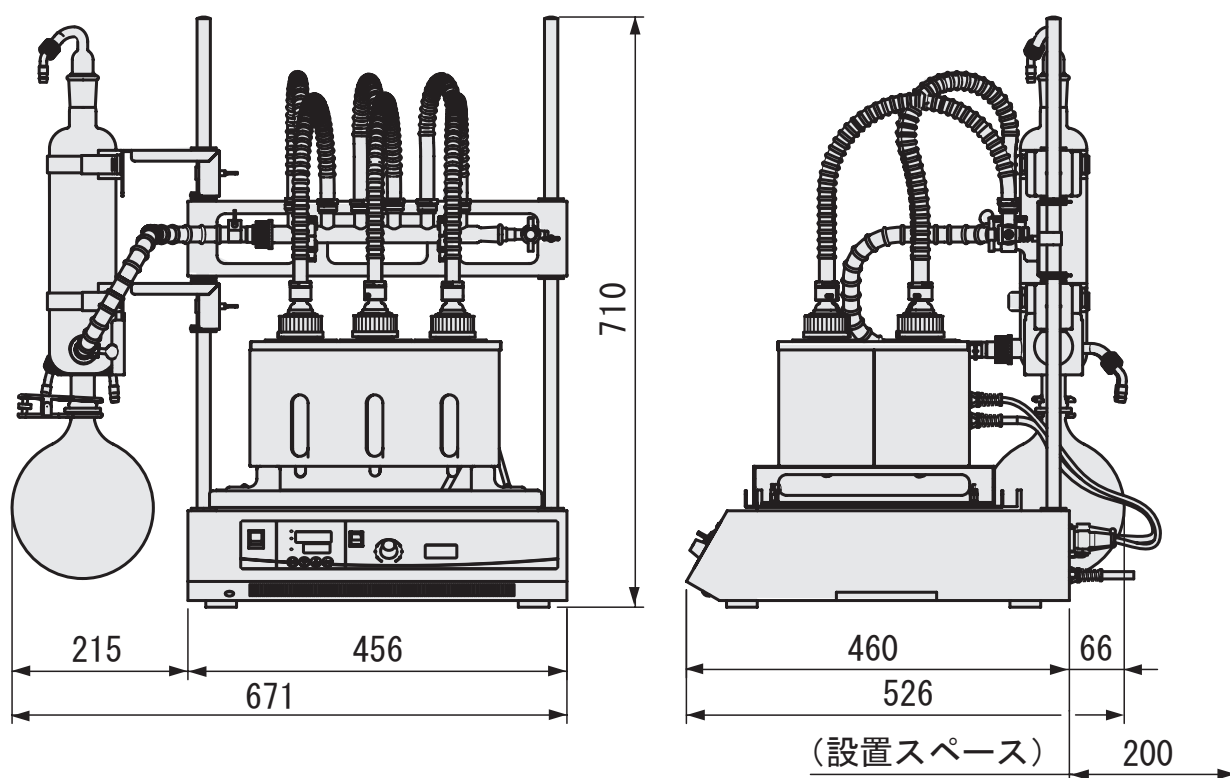

製品名 ボルテックスエバポレーター

型式 VTX-2000・2500型

EYELA

東京理化学株式会社

アイラ・カスタマーセンター
0120-076-554

弊社製品に関するお問合せ、取り扱い方法、技術のご相談、機器の選定など各種お問合せ・ご相談にすばやく対応させていただきます。
販売停止製品の寸法図も一部ご用意しています。お気軽にお問合せください。