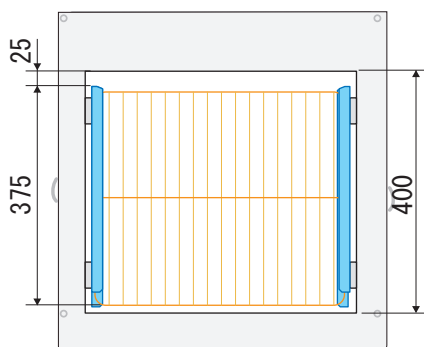

■外寸法 (mm)

※ケーブル孔は
SLI-400C型
のみに付属

■庫内寸法 (mm)

庫内寸法 (mm)	434W×400D×450H
容量	約78L
棚板枚数	2枚
荷重	等分布耐荷重 Max.15/枚
サービスコンセント	1口 (庫内 Max.2A)
ケーブル孔 (C型のみ)	左右2箇所 (内径36mm)

■ 棚支え
 ■ 棚板