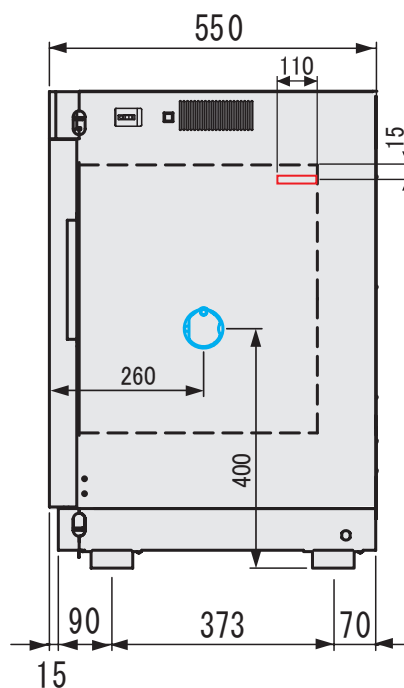

■外寸法 (mm)

※ケーブル孔は
SLI-400C型
のみに付属

■庫内寸法 (mm)

庫内寸法 (mm)	434W×400D×450H
容量	約78L
棚板枚数	2枚
荷重	等分布耐荷重 Max.15/枚
サービスコンセント	1口 (庫内 Max.2A)
ケーブル孔 (C型のみ)	左右2箇所 (内径36mm)

■ 棚支え
 ■ 棚板