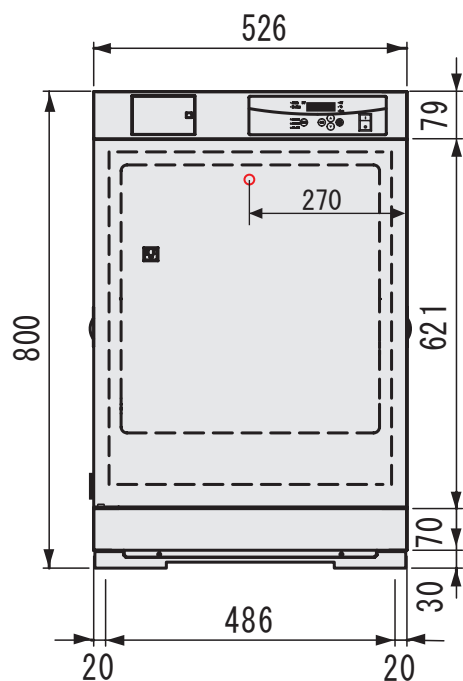

■外寸法 (mm)

※ケーブル孔は
SLI-400C型
のみに付属

■庫内寸法 (mm)

庫内寸法 (mm)	434W×400D×450H
容量	約78L
棚板枚数	2枚
荷重	等分布耐荷重 Max.15/枚
サービスコンセント	1口 (庫内 Max.2A)
ケーブル孔 (C型のみ)	左右2箇所 (内径36mm)

■ 棚支え
 ■ 棚板