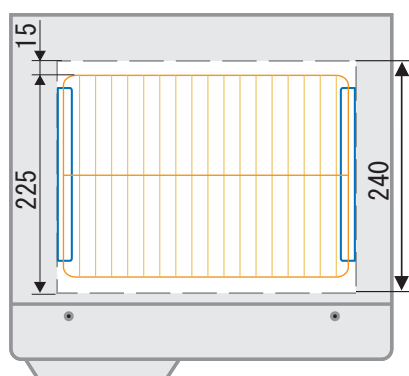

製品名 恒温器
 型式 SLI-220型

EYELA

■外寸法 (mm)

— センサ

■庫内寸法 (mm)

庫内寸法 (mm)	310W×240D×220H
容量	約 16L
棚板枚数	2 枚
荷重	等分布耐荷重 Max.3/ 枚

■ 棚支え
 ■ 棚板

東京理化器械株式会社