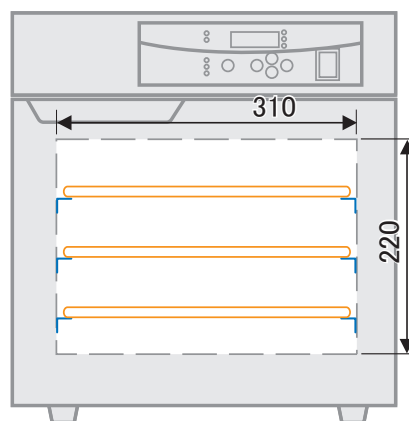

製品名 恒温器
 型式 SLI-220型

EYELA

■外寸法 (mm)

— センサ

■庫内寸法 (mm)

庫内寸法 (mm)	310W×240D×220H
容量	約 16L
棚板枚数	2 枚
荷重	等分布耐荷重 Max.3/ 枚

■ 棚支え
 ■ 棚板

東京理化器械株式会社