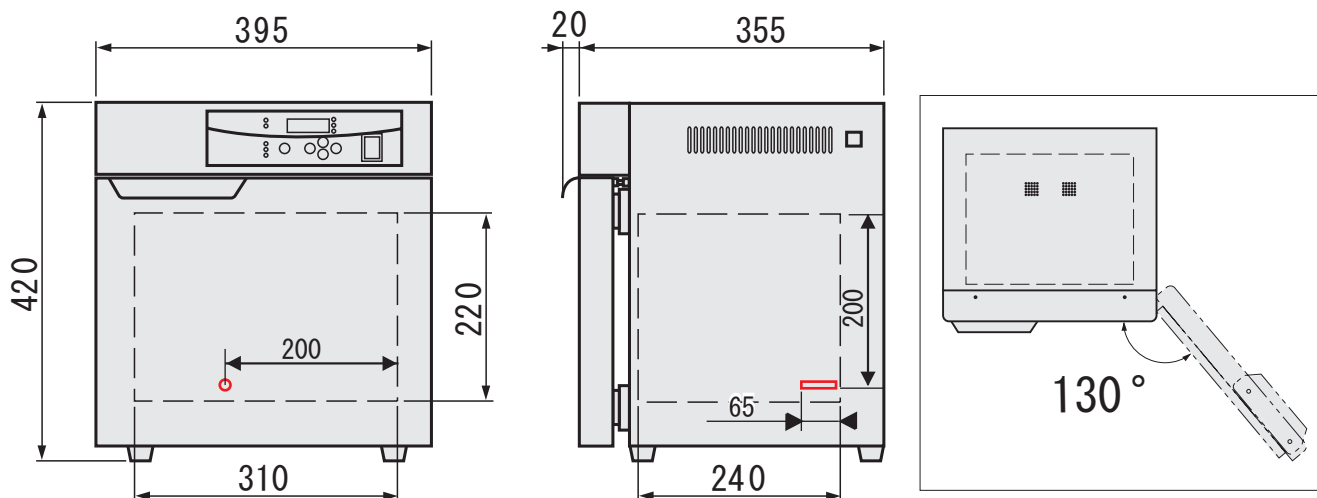

製品名 恒温器
 型式 SLI-220型

EYELA

■外寸法 (mm)

— センサ

■庫内寸法 (mm)

庫内寸法 (mm)	310W×240D×220H
容量	約 16L
棚板枚数	2 枚
荷重	等分布耐荷重 Max.3/ 枚

■ 棚支え
 ■ 棚板

東京理化器械株式会社