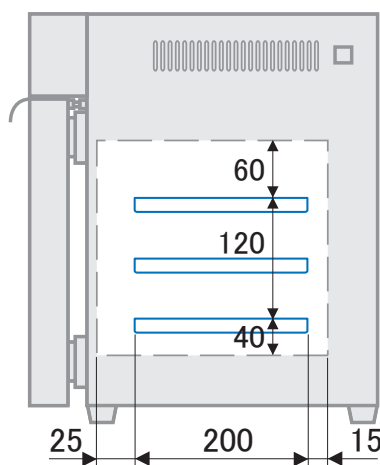

製品名 恒温器
 型式 SLI-220型

EYELA

■外寸法 (mm)

— センサ

■庫内寸法 (mm)

庫内寸法 (mm)	310W×240D×220H
容量	約 16L
棚板枚数	2 枚
荷重	等分布耐荷重 Max.3/ 枚

■ 棚支え
 ■ 棚板

東京理化器械株式会社