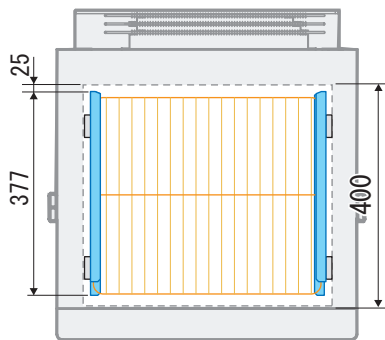

製品名 低温恒温器
 型式 LTI-400E型

EYELA

■ 外寸法 (mm)

■ 内寸法 (mm)

庫内寸法 (mm)	500W×400D×500H
容量	約 90L
棚板枚数	2 枚
荷重	等分布耐荷重 Max.15/ 枚
サービスコンセント	3口 1・2A(庫内2個) 2A(庫外1個)
ケーブル孔	左右 2箇所 (内径 40mm)

■ 棚板支え
 ■ 棚板

東京理化器械株式会社

アイラ・カスタマーセンター
 0120-076-554