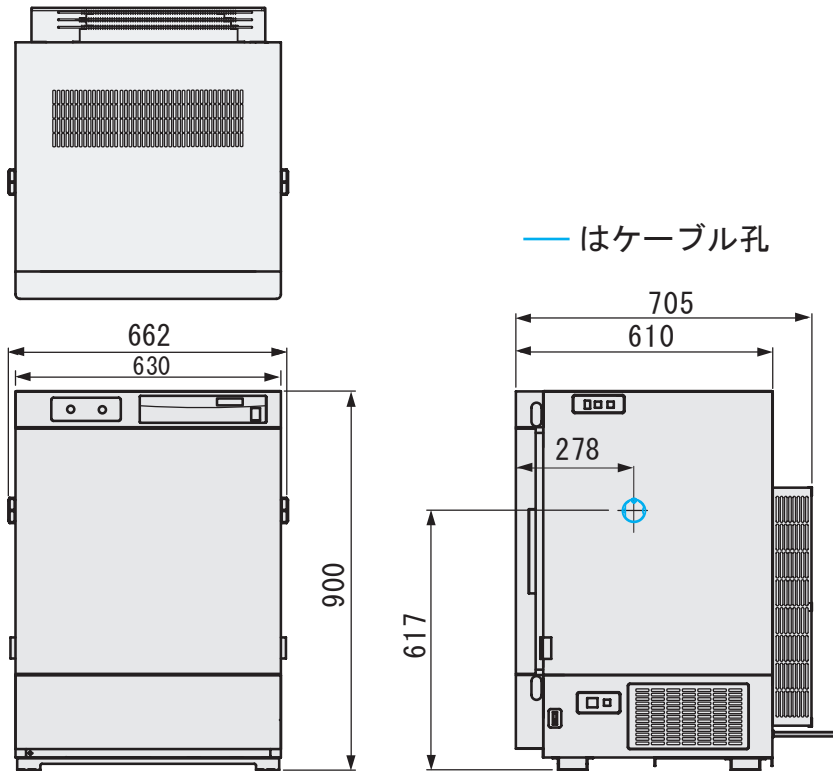

製品名 低温恒温器
 型式 LTI-400E型

EYELA

■ 外寸法 (mm)

■ 内寸法 (mm)

庫内寸法 (mm)	500W×400D×500H
容量	約 90L
棚板枚数	2 枚
荷重	等分布耐荷重 Max.15/ 枚
サービスコンセント	3口 1・2A(庫内2個) 2A(庫外1個)
ケーブル孔	左右 2箇所 (内径 40mm)

■ 棚板支え
 ■ 棚板

東京理化器械株式会社

アイラ・カスタマーセンター
 0120-076-554