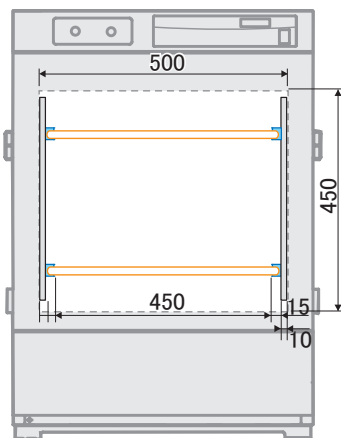

製品名 低温恒温器
 型式 LTI-400E型

EYELA

■ 外寸法 (mm)

■ 内寸法 (mm)

庫内寸法 (mm)	500W×400D×500H
容量	約 90L
棚板枚数	2 枚
荷重	等分布耐荷重 Max.15/ 枚
サービスコンセント	3口 1・2A(庫内2個) 2A(庫外1個)
ケーブル孔	左右 2箇所 (内径 40mm)

■ 棚板支え
 ■ 棚板

東京理化器械株式会社

アイラ・カスタマーセンター
 0120-076-554