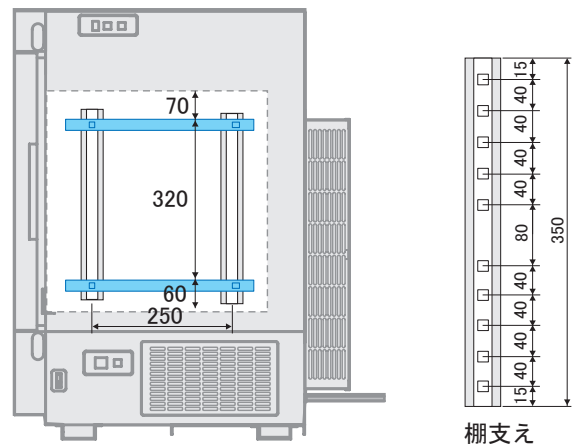

製品名 低温恒温器
 型式 LTI-400E型

EYELA

■ 外寸法 (mm)

■ 内寸法 (mm)

庫内寸法 (mm)	500W×400D×500H
容量	約 90L
棚板枚数	2 枚
荷重	等分布耐荷重 Max.15/ 枚
サービスコンセント	3口 1・2A(庫内2個) 2A(庫外1個)
ケーブル孔	左右 2箇所 (内径 40mm)

■ 棚板支え
 ■ 棚板

東京理化器械株式会社

アイラ・カスタマーセンター
 0120-076-554