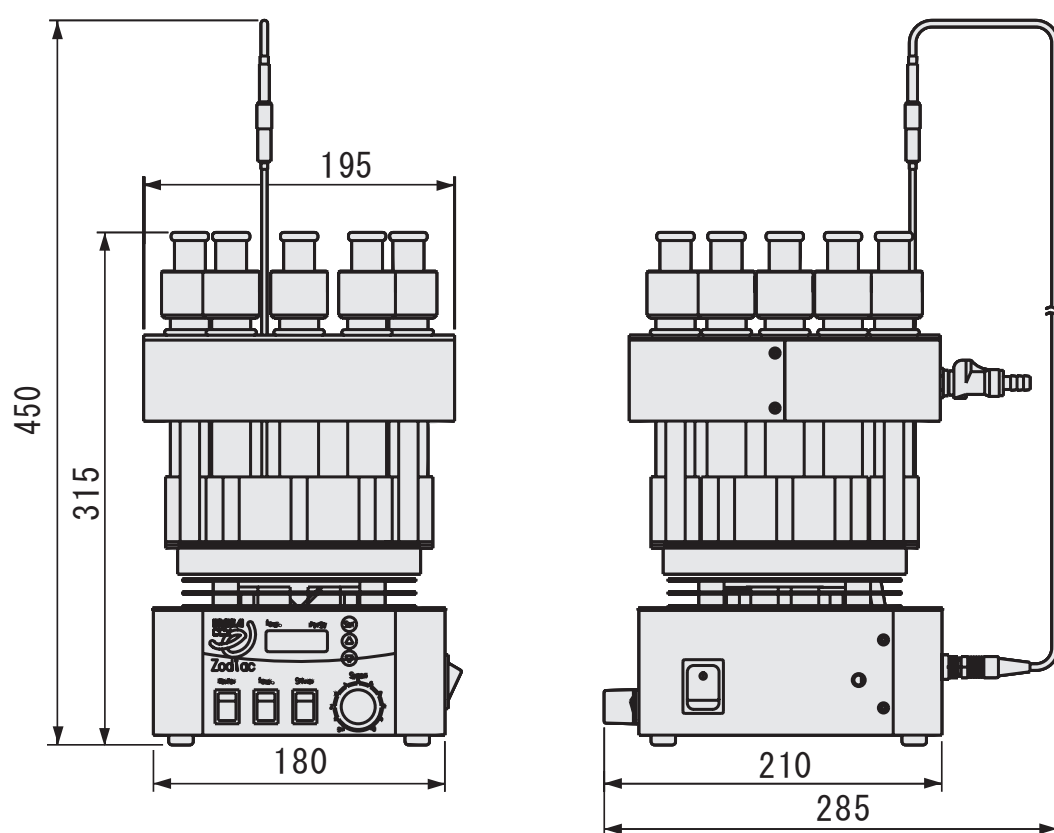

製品名 パーソナル有機合成装置  
型式 CCX-1000・1010型

EYELA

東京理化学株式会社

アイラ・カスタマーセンター  
0120-076-554

弊社製品に関するお問合せ、取り扱い方法、技術のご相談、機器の選定など各種お問合せ・ご相談にすばやく対応させていただきます。  
販売停止製品の外寸法図も一部ご用意しています。お気軽にお問合せください。