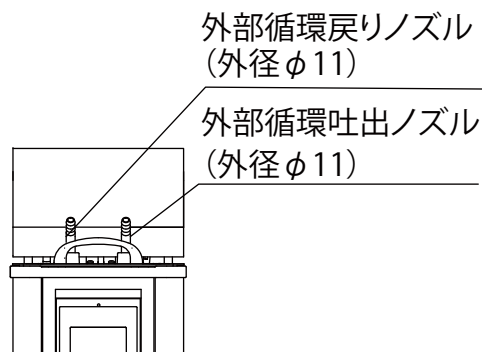

製品名 小型低温恒温水槽
 型式 NCB-1220A・1220B 型

EYELA

水槽部 槽内有効寸法：110W×80D×130H mm

東京理化学株式会社

アイラ・カスタマーセンター
 0120-076-554

弊社製品に関するお問合せ、取り扱い方法、技術のご相談、機器の選定など各種お問合せ・ご相談にすばやく対応させていただきます。
 販売停止製品の外寸法図も一部ご用意しています。お気軽にお問合せください。