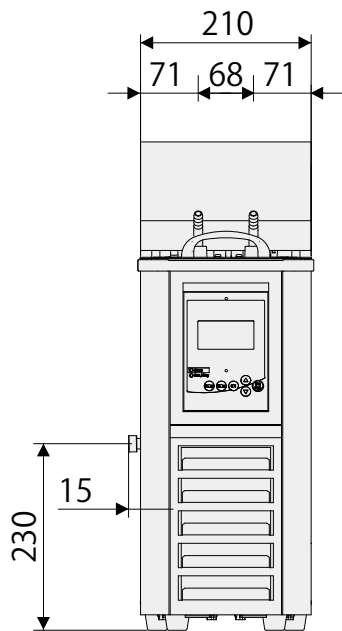

製品名 小型低温恒温水槽
 型式 NCB-1220A・1220B 型

EYELA

水槽部 槽内有効寸法：110W×80D×130H mm

東京理化学株式会社

アイラ・カスタマーセンター
 0120-076-554

弊社製品に関するお問合せ、取り扱い方法、技術のご相談、機器の選定など各種お問合せ・ご相談にすばやく対応させていただきます。
 販売停止製品の外寸法図も一部ご用意しています。お気軽にお問合せください。