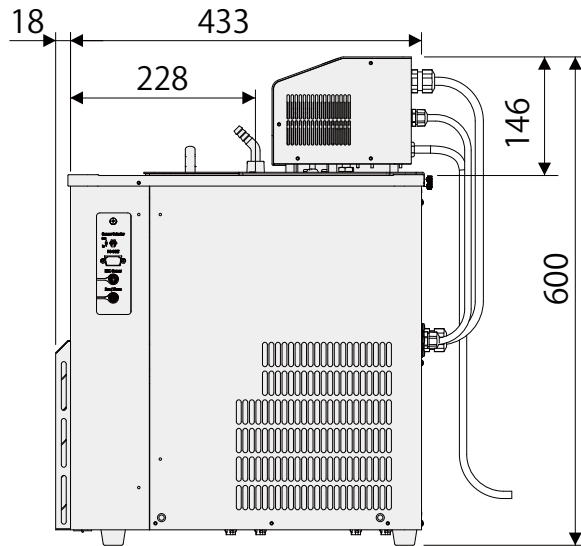

製品名 小型低温恒温水槽
 型式 NCB-1220A・1220B 型

EYELA

水槽部 槽内有効寸法：110W×80D×130H mm

東京理化学株式会社

アイラ・カスタマーセンター
 0120-076-554

弊社製品に関するお問合せ、取り扱い方法、技術のご相談、機器の選定など各種お問合せ・ご相談にすばやく対応させていただきます。
 販売停止製品の外寸法図も一部ご用意しています。お気軽にお問合せください。