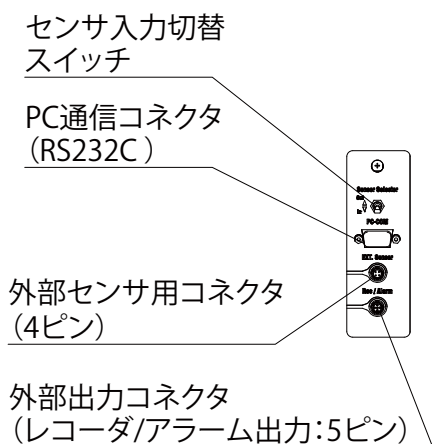

製品名 小型低温恒温水槽
 型式 NCB-1210A型

EYELA

水槽部 槽内有効寸法：110W×80D×130H mm

東京理化学株式会社

アイラ・カスタマーセンター
 0120-076-554

弊社製品に関するお問合せ、取り扱い方法、技術のご相談、機器の選定など各種お問合せ・ご相談にすばやく対応させていただきます。
 販売停止製品の外寸法図も一部ご用意しています。お気軽にお問合せください。