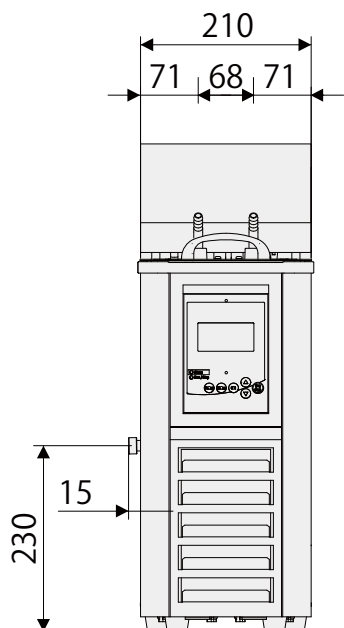

製品名 小型低温恒温水槽
 型式 NCB-1210A型

EYELA

水槽部 槽内有効寸法：110W×80D×130H mm

東京理化学株式会社

アイラ・カスタマーセンター
 0120-076-554

弊社製品に関するお問合せ、取り扱い方法、技術のご相談、機器の選定など各種お問合せ・ご相談にすばやく対応させていただきます。
 販売停止製品の外寸法図も一部ご用意しています。お気軽にお問合せください。