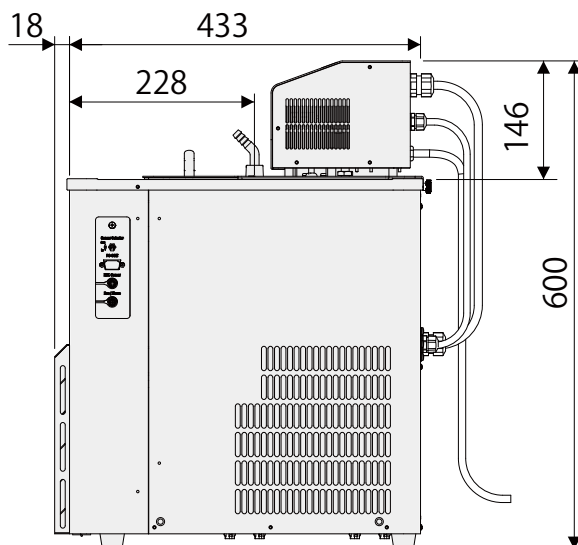

製品名 小型低温恒温水槽
 型式 NCB-1210A型

EYELA

水槽部 槽内有効寸法：110W×80D×130H mm

東京理化学株式会社

アイラ・カスタマーセンター
 0120-076-554

弊社製品に関するお問合せ、取り扱い方法、技術のご相談、機器の選定など各種お問合せ・ご相談にすばやく対応させていただきます。
 販売停止製品の外寸法図も一部ご用意しています。お気軽にお問合せください。