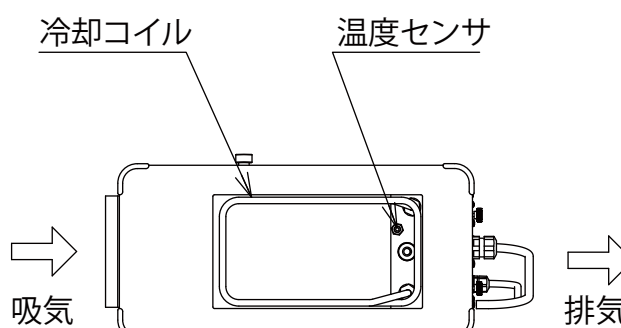

製品名 小型低温恒温水槽
 型式 NCB-1210A型

EYELA

水槽部 槽内有効寸法：110W×80D×130H mm

東京理化学株式会社

アイラ・カスタマーセンター
 0120-076-554

弊社製品に関するお問合せ、取り扱い方法、技術のご相談、機器の選定など各種お問合せ・ご相談にすばやく対応させていただきます。
 販売停止製品の外寸法図も一部ご用意しています。お気軽にお問合せください。