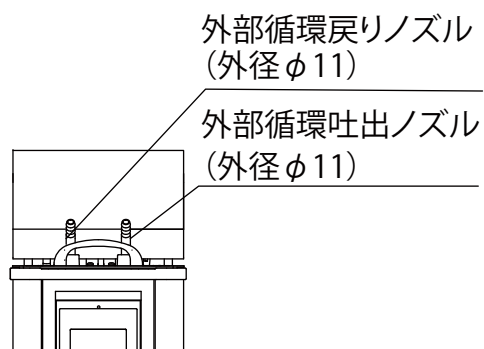

製品名 小型低温恒温水槽
 型式 NCB-1210A型

EYELA

水槽部 槽内有効寸法：110W×80D×130H mm

東京理化学株式会社

アイラ・カスタマーセンター
 0120-076-554

弊社製品に関するお問合せ、取り扱い方法、技術のご相談、機器の選定など各種お問合せ・ご相談にすばやく対応させていただきます。
 販売停止製品の外寸法図も一部ご用意しています。お気軽にお問合せください。