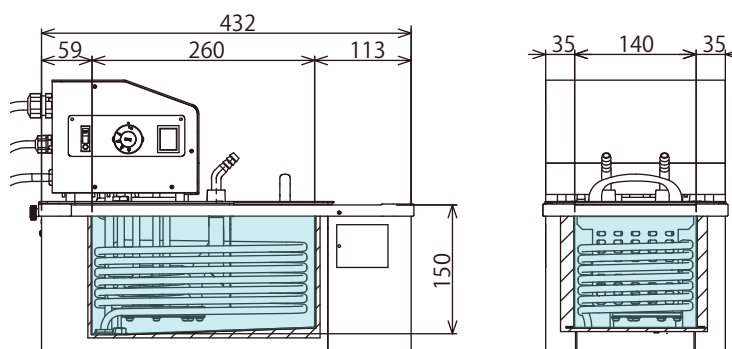

製品名 小型低温恒温水槽
 型式 NCB-1210A型

EYELA

水槽部 槽内有効寸法：110W×80D×130H mm

東京理化学株式会社

アイラ・カスタマーセンター
 0120-076-554

弊社製品に関するお問合せ、取り扱い方法、技術のご相談、機器の選定など各種お問合せ・ご相談にすばやく対応させていただきます。
 販売停止製品の外寸法図も一部ご用意しています。お気軽にお問合せください。