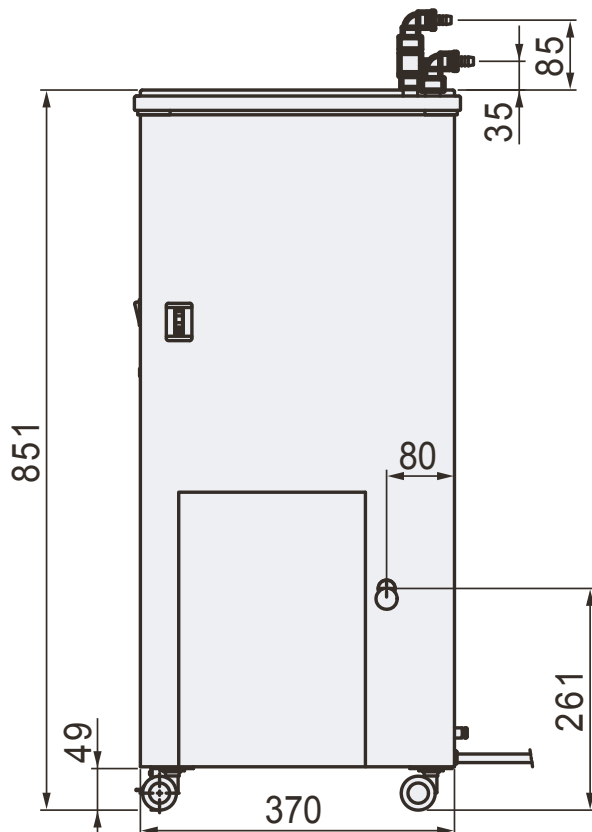

製品名 冷却水循環装置
型式 CA-1115B・C・D・E型

EYELA

冷却水接続口径(CA-1115C・D・E型)
ワンタッチコネクタ 内径10mm、ワンタッチホースノズル 外径10mm

東京理化学株式会社

アイラ・カスタマーセンター
0120-076-554

弊社製品に関するお問合せ、取り扱い方法、技術のご相談、機器の選定など各種お問合せ・ご相談にすばやく対応させていただきます。
販売停止製品の寸法図も一部ご用意しています。お気軽にお問合せください。

製品名 冷却水循環装置
 型式 CA-2600C 型

東京理化器械株式会社

アイラ・カスタマーセンター
 0120-076-554

弊社製品に関するお問合せ、取り扱い方法、技術のご相談、機器の選定など各種お問合せ・ご相談にすばやく対応させていただきます。
 販売停止製品の寸法図も一部ご用意しています。お気軽にお問合せください。