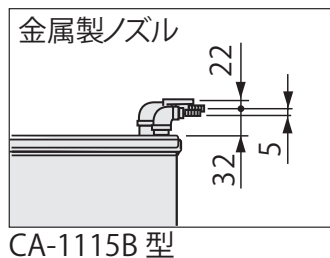

製品名 冷却水循環装置
型式 CA-1115B・C・D・E型

EYELA

冷却水接続口径(CA-1115C・D・E型)
ワンタッチコネクタ 内径10mm、ワンタッチホースノズル 外径10mm

東京理化学株式会社

アイラ・カスタマーセンター
0120-076-554

弊社製品に関するお問合せ、取り扱い方法、技術のご相談、機器の選定など各種お問合せ・ご相談にすばやく対応させていただきます。
販売停止製品の寸法図も一部ご用意しています。お気軽にお問合せください。

製品名 冷却水循環装置
 型式 CA-2600C 型

東京理化器械株式会社

アイラ・カスタマーセンター
 0120-076-554

弊社製品に関するお問合せ、取り扱い方法、技術のご相談、機器の選定など各種お問合せ・ご相談にすばやく対応させていただきます。
 販売停止製品の寸法図も一部ご用意しています。お気軽にお問合せください。