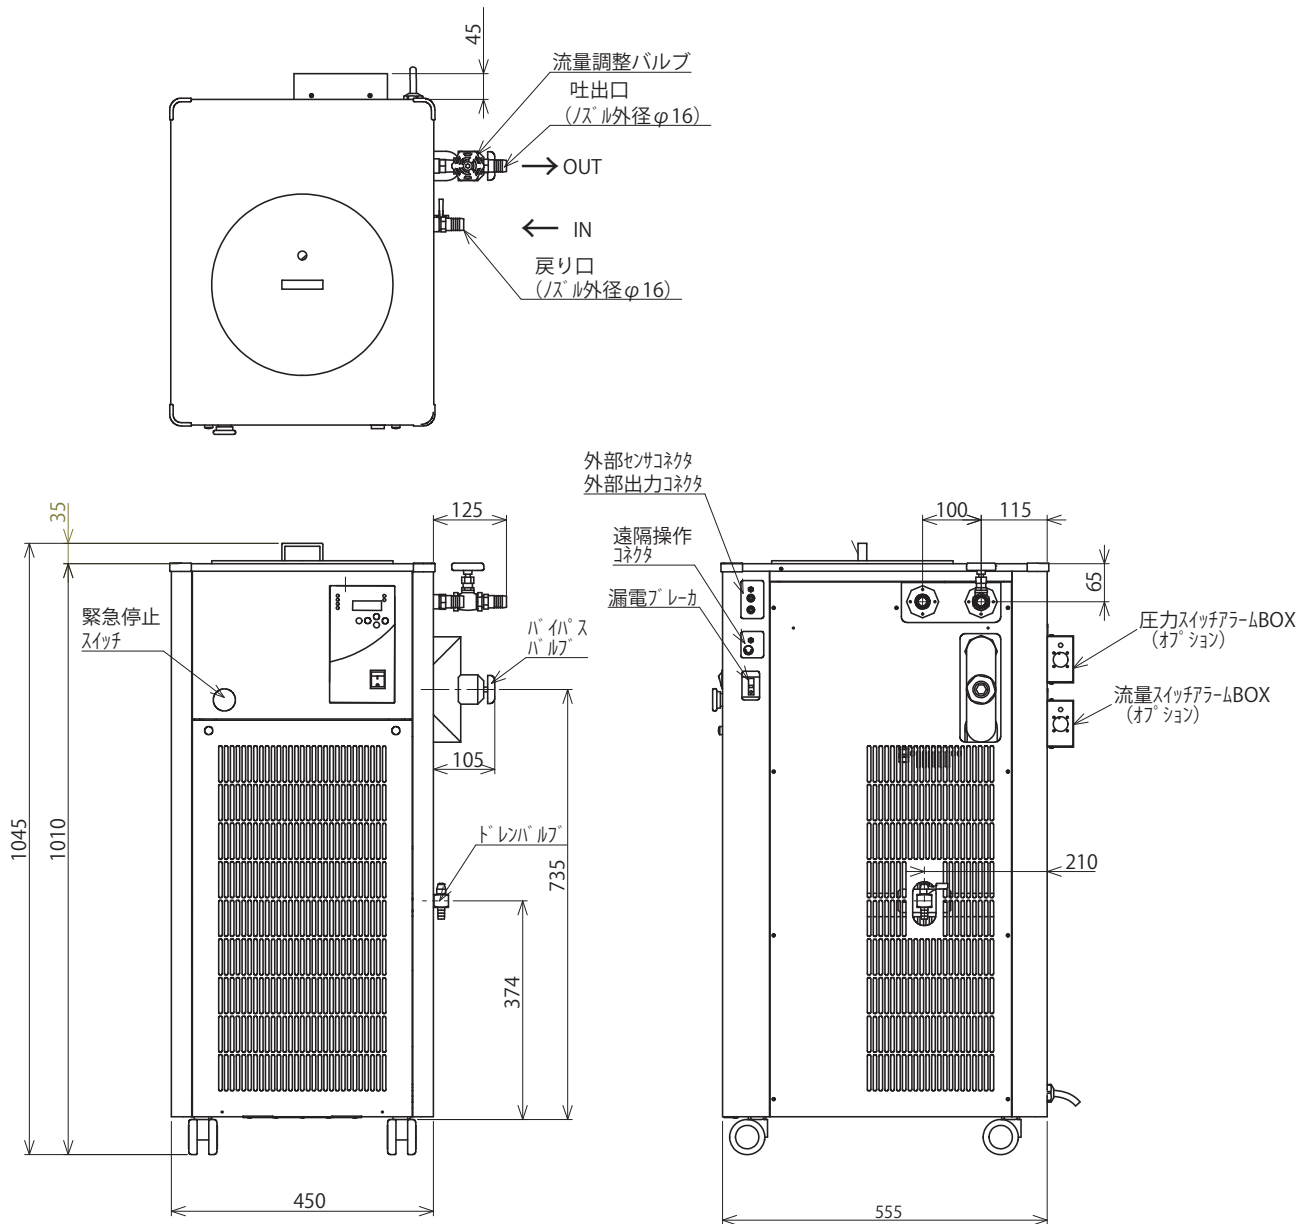

製品名 冷却水循環装置
型式 CA-1115B・C・D・E型

EYELA

冷却水接続口径(CA-1115C・D・E型)
ワンタッチコネクタ 内径10mm、ワンタッチホースノズル 外径10mm

東京理化学株式会社

アイラ・カスタマーセンター
0120-076-554

弊社製品に関するお問合せ、取り扱い方法、技術のご相談、機器の選定など各種お問合せ・ご相談にすばやく対応させていただきます。
販売停止製品の寸法図も一部ご用意しています。お気軽にお問合せください。

製品名 冷却水循環装置
 型式 CA-2600C 型

東京理化器械株式会社

アイラ・カスタマーセンター
 0120-076-554

弊社製品に関するお問合せ、取り扱い方法、技術のご相談、機器の選定など各種お問合せ・ご相談にすばやく対応させていただきます。
 販売停止製品の寸法図も一部ご用意しています。お気軽にお問合せください。