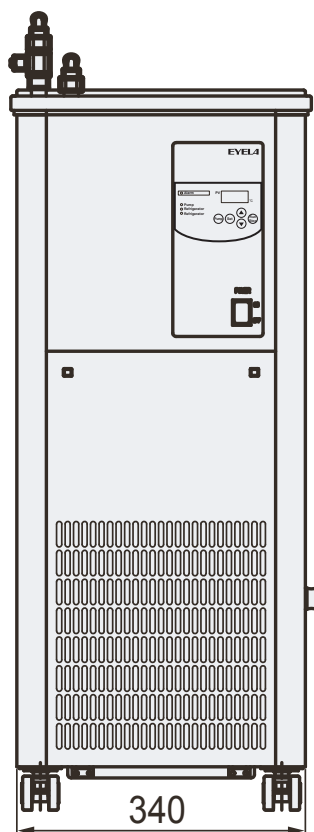

製品名 冷却水循環装置
型式 CA-1115B・C・D・E型

EYELA

冷却水接続口径(CA-1115C・D・E型)
ワンタッチコネクタ 内径10mm、ワンタッチホースノズル 外径10mm

東京理化学株式会社

アイラ・カスタマーセンター
0120-076-554

弊社製品に関するお問合せ、取り扱い方法、技術のご相談、機器の選定など各種お問合せ・ご相談にすばやく対応させていただきます。
販売停止製品の寸法図も一部ご用意しています。お気軽にお問合せください。

製品名 冷却水循環装置
 型式 CA-2600C 型

東京理化器械株式会社

アイラ・カスタマーセンター
 0120-076-554

弊社製品に関するお問合せ、取り扱い方法、技術のご相談、機器の選定など各種お問合せ・ご相談にすばやく対応させていただきます。
 販売停止製品の寸法図も一部ご用意しています。お気軽にお問合せください。