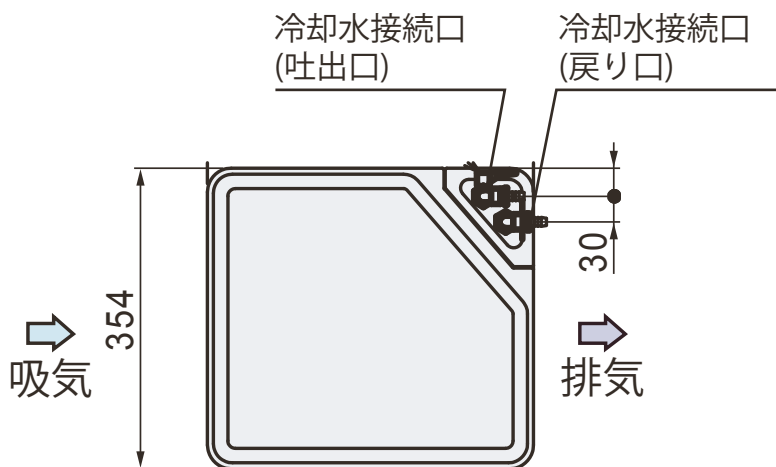

製品名 冷却水循環装置
型式 CA-1115B・C・D・E型

EYELA

冷却水接続口径(CA-1115C・D・E型)
ワンタッチコネクタ 内径10mm、ワンタッチホースノズル 外径10mm

東京理化学株式会社

アイラ・カスタマーセンター
0120-076-554

弊社製品に関するお問合せ、取り扱い方法、技術のご相談、機器の選定など各種お問合せ・ご相談にすばやく対応させていただきます。
販売停止製品の寸法図も一部ご用意しています。お気軽にお問合せください。

製品名 冷却水循環装置
 型式 CA-2600C 型

東京理化器械株式会社

アイラ・カスタマーセンター
 0120-076-554

弊社製品に関するお問合せ、取り扱い方法、技術のご相談、機器の選定など各種お問合せ・ご相談にすばやく対応させていただきます。
 販売停止製品の寸法図も一部ご用意しています。お気軽にお問合せください。